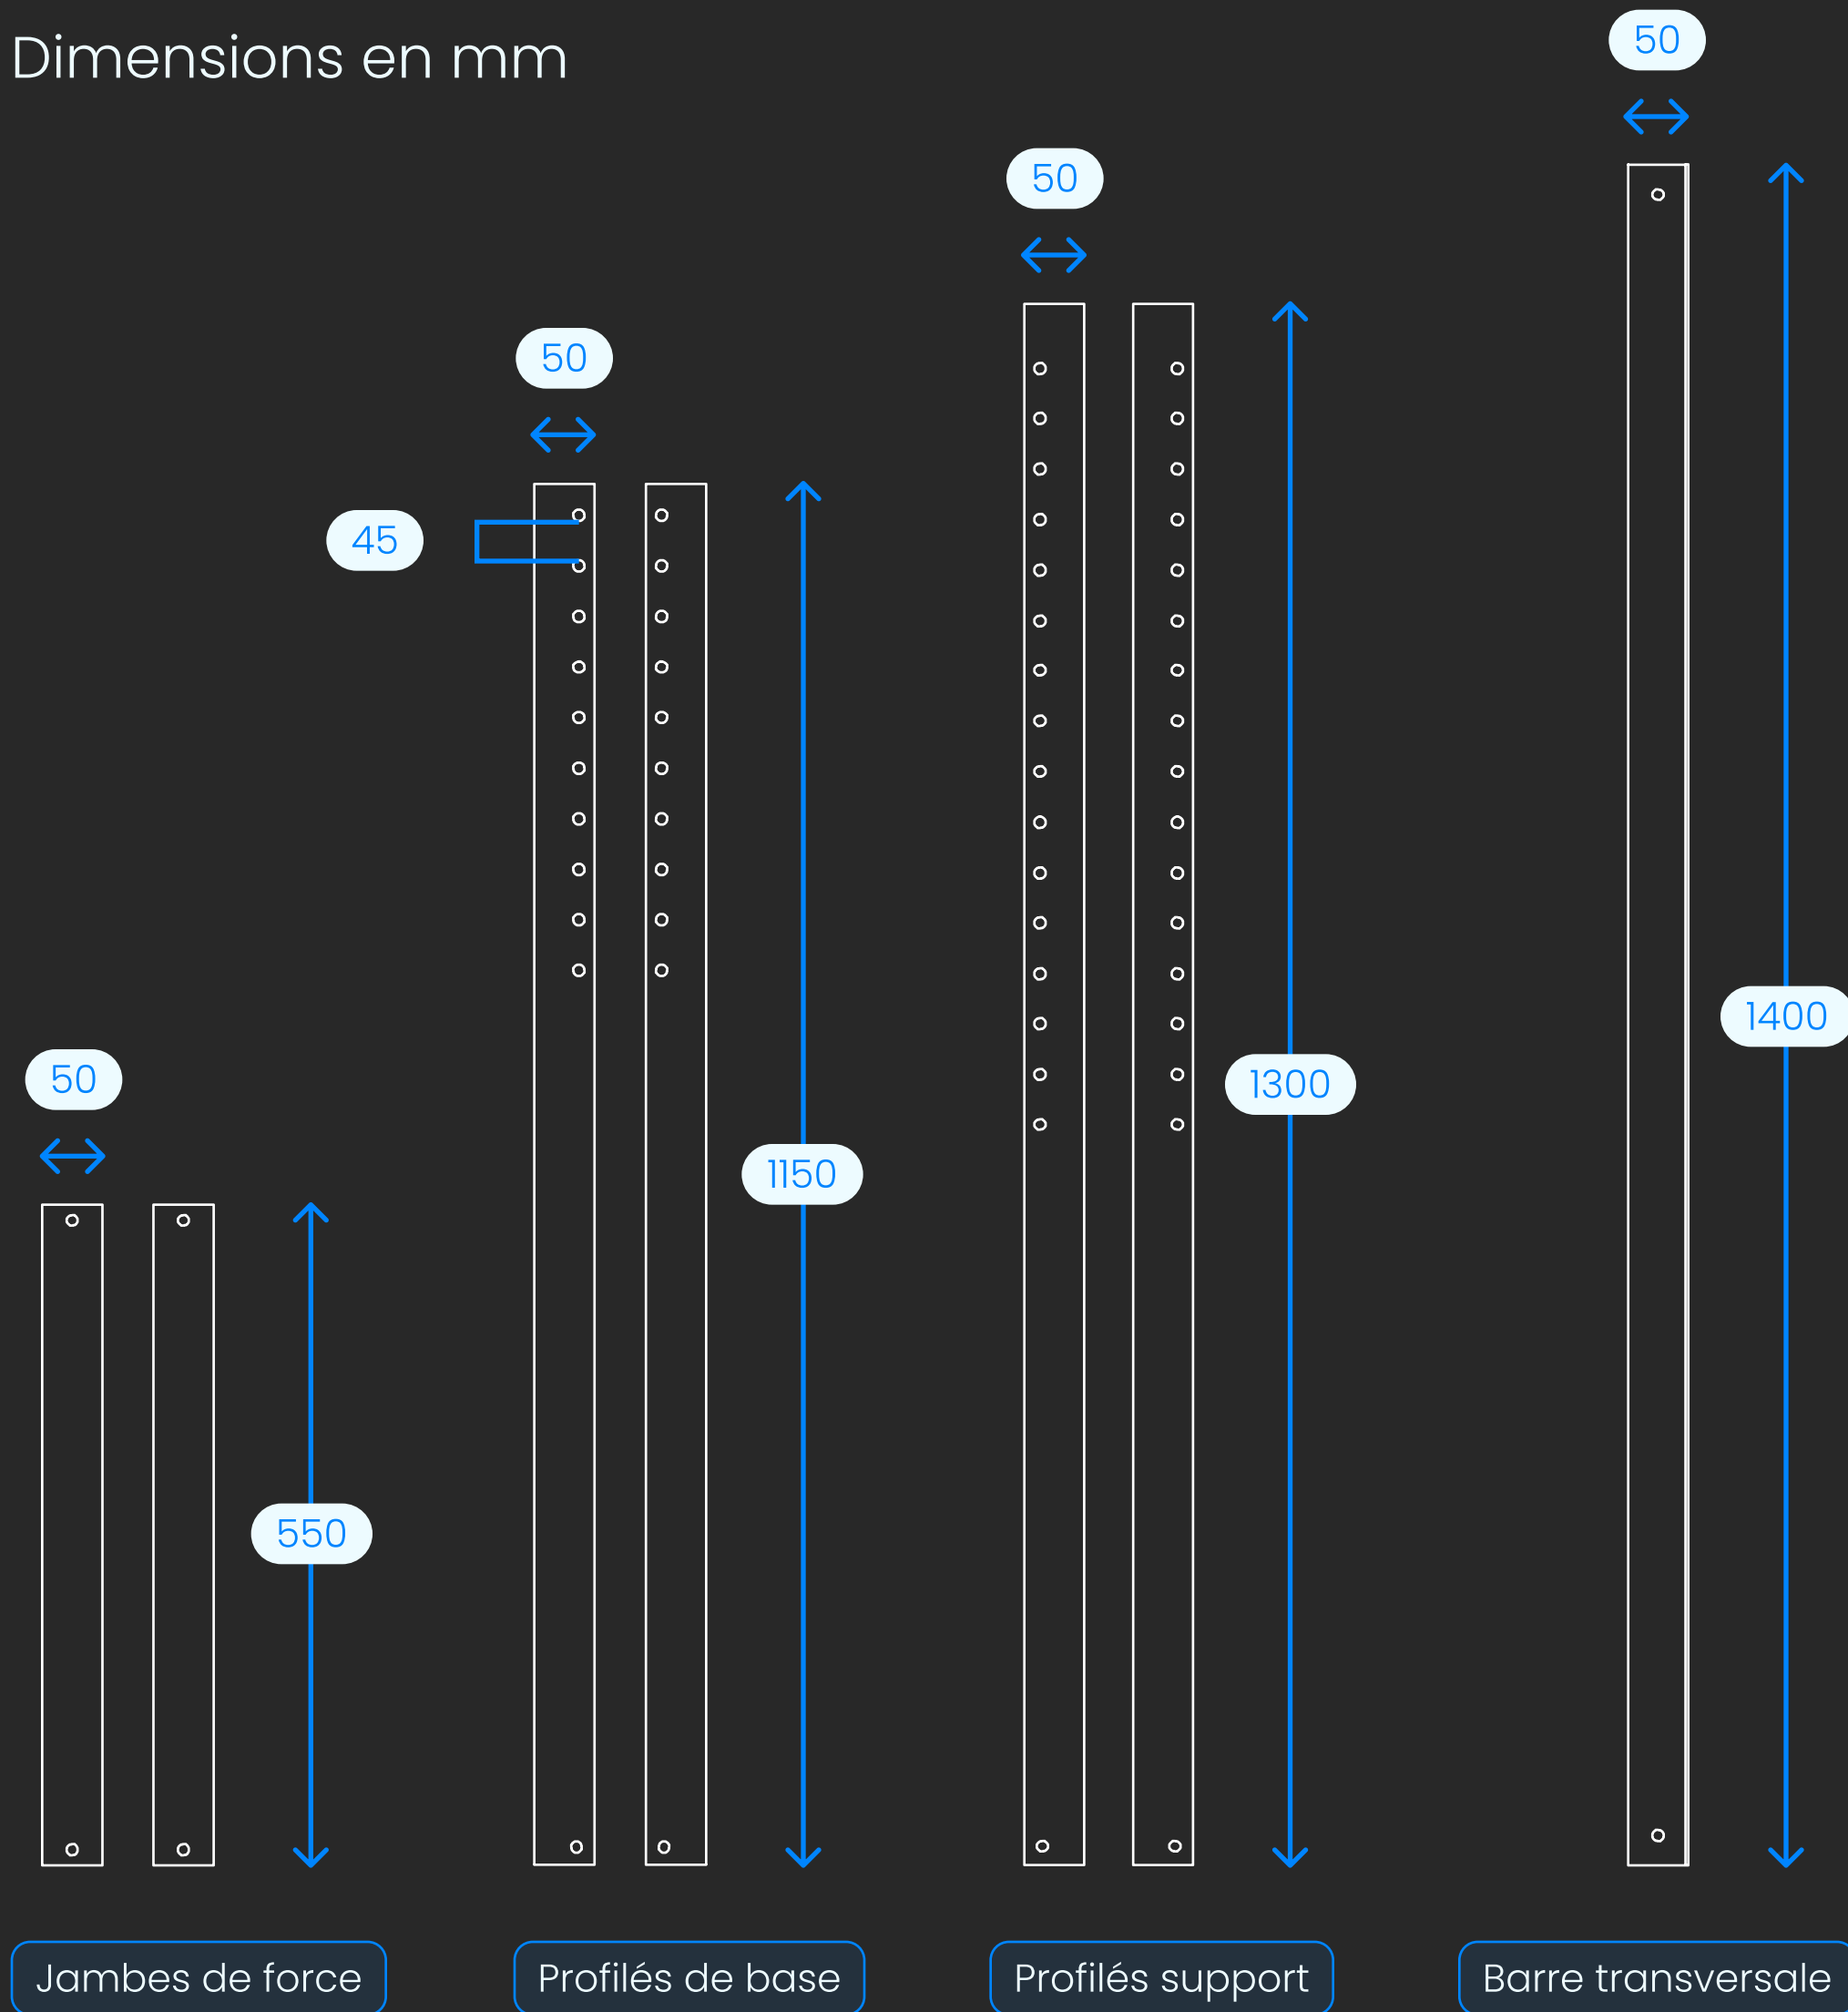

MK-SUN

Équerre réglable **MK-SUN**

SPÉCIFICITÉS TECHNIQUES

Données techniques

Caractéristiques Un jeu d'équerre pour 1 panneau

Inclinaison Réglable de 15° à 45°

Matière Acier inoxydable

Poids 4.8 kg

Installation Sol, Toit plat, Façade - Balcon en option

Montage En moins de 10 min

Compatibilité Panneau d'épaisseur 30 à 35mm

Disposition Paysage
Portrait *(via perçage dans le cadre du panneau)*

Matériels

Dimensions en mm

Visserie

Outils *(non fournis)*

Assemblage