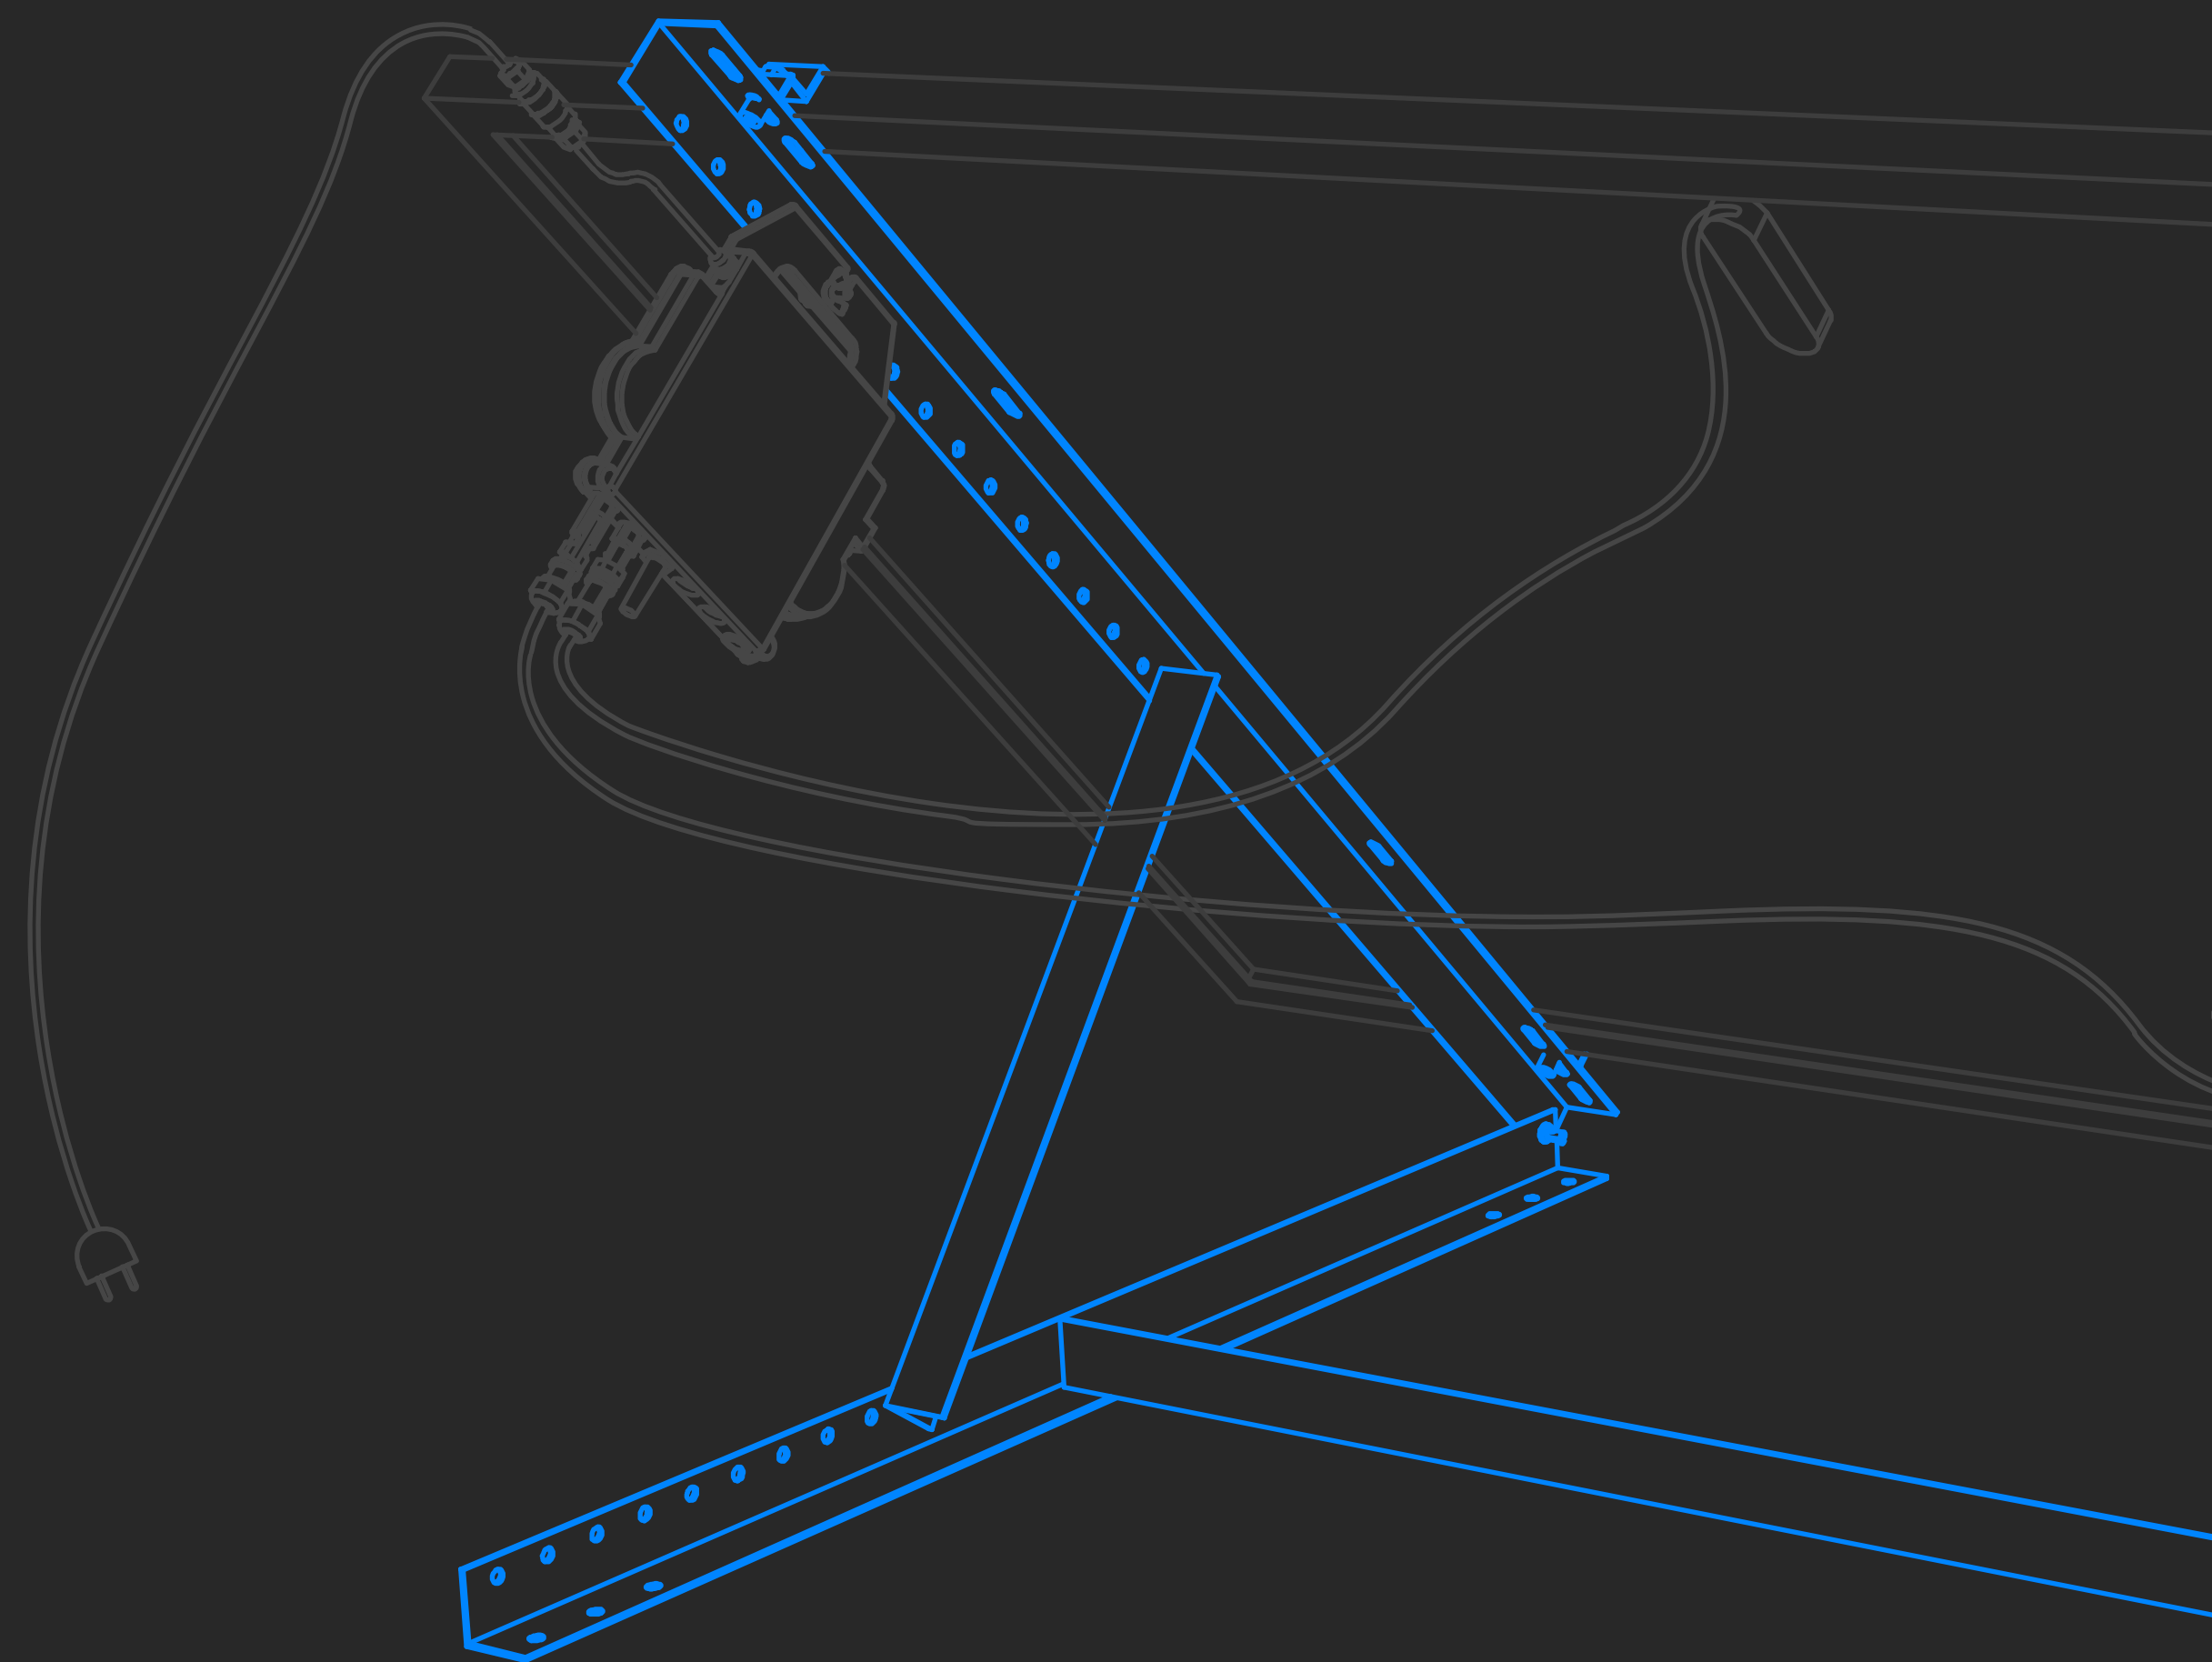

MK-SUN

Équerre réglable **MK-SUN**

SPÉCIFICITÉS TECHNIQUES

Données techniques

Caractéristiques Un jeu d'équerre pour 1 panneau

Inclinaison Réglable de 15° à 45°

Matière Acier inoxydable

Poids 4.8 kg

Installation Sol, Toit plat, Façade - Balcon en option

Montage En moins de 10 min

Compatibilité Panneau d'épaisseur 30 à 35mm

Disposition Paysage
Portrait *(via perçage dans le cadre du panneau)*

Matériels

Dimensions en mm

Visserie

Outils *(non fournis)*

Assemblage