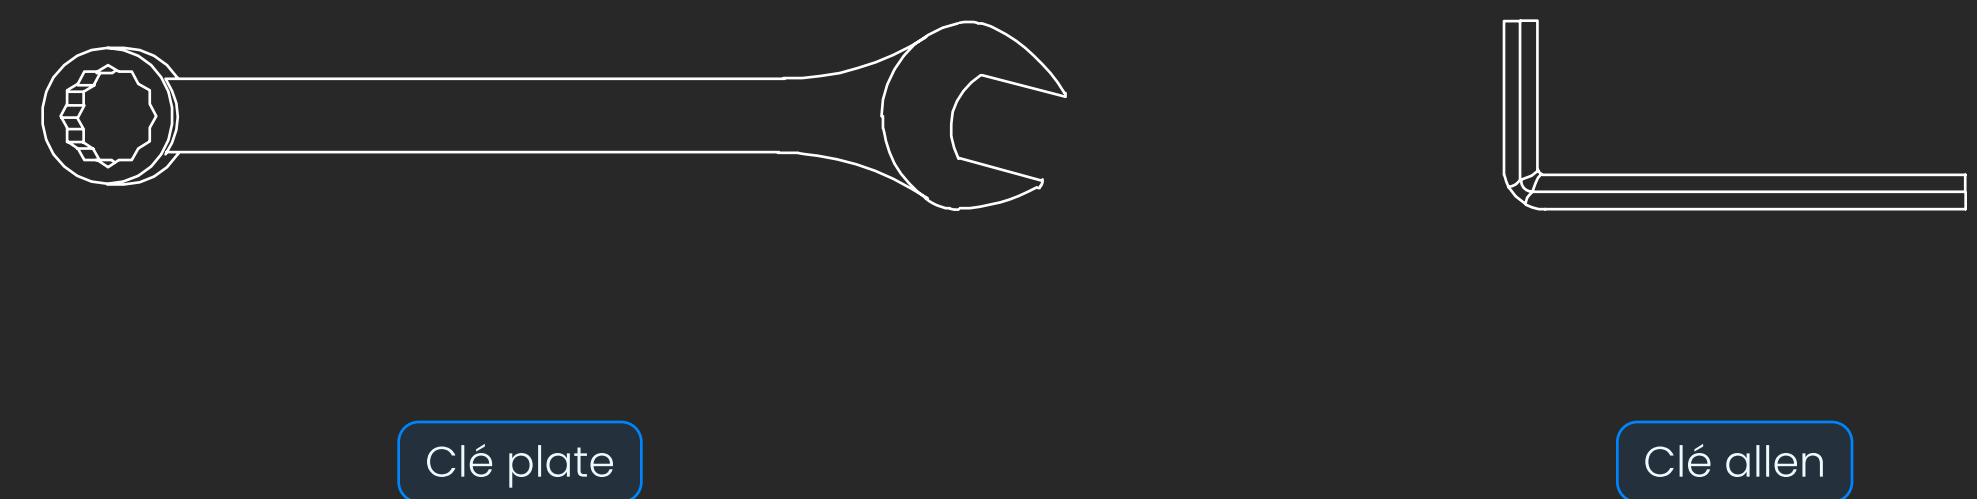

Outils *(non fournis)*