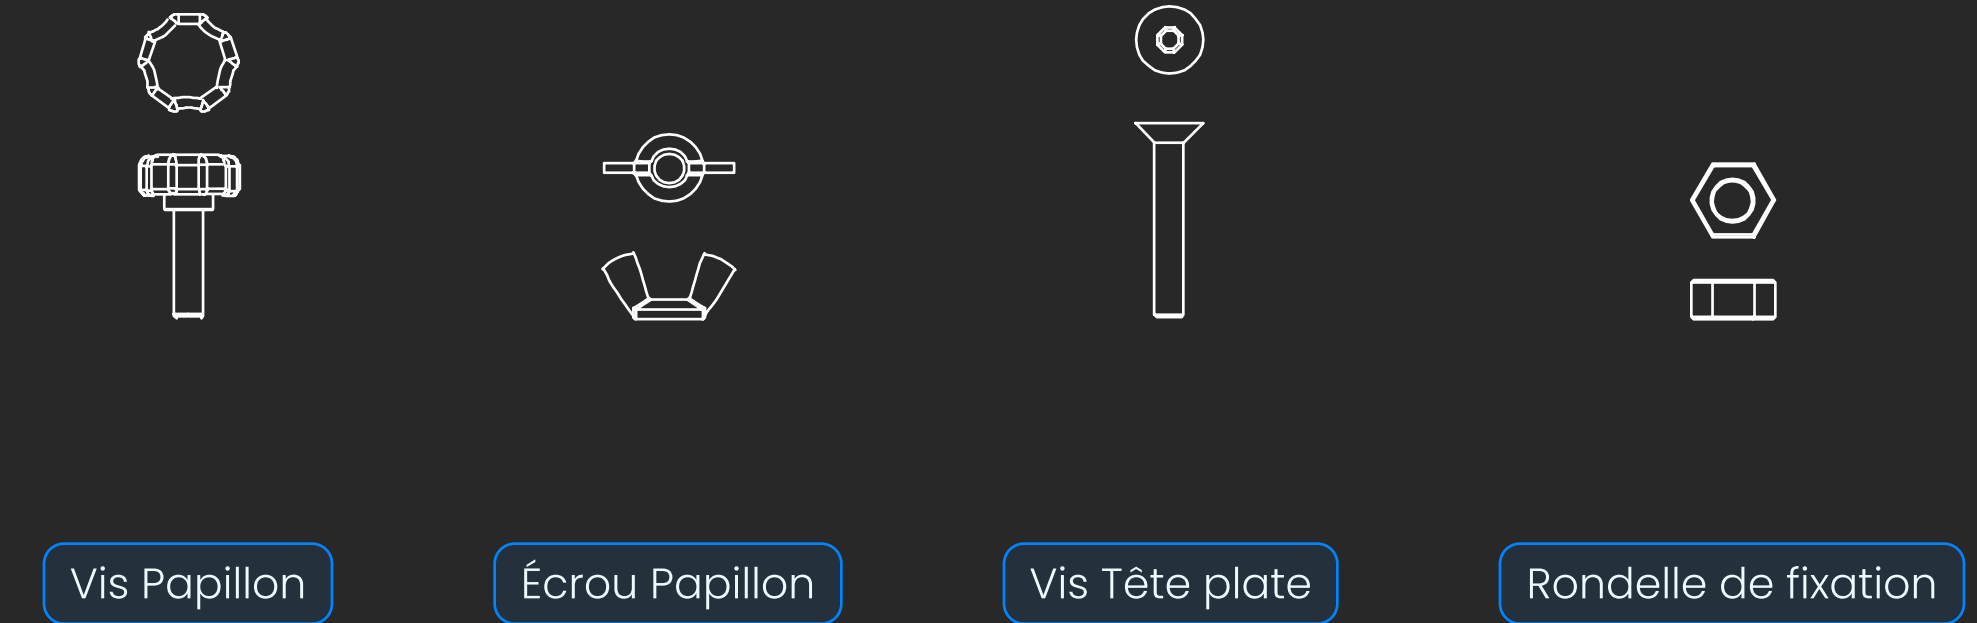

Matériels

Dimensions en mm

Visserie

Outils *(non fournis)*