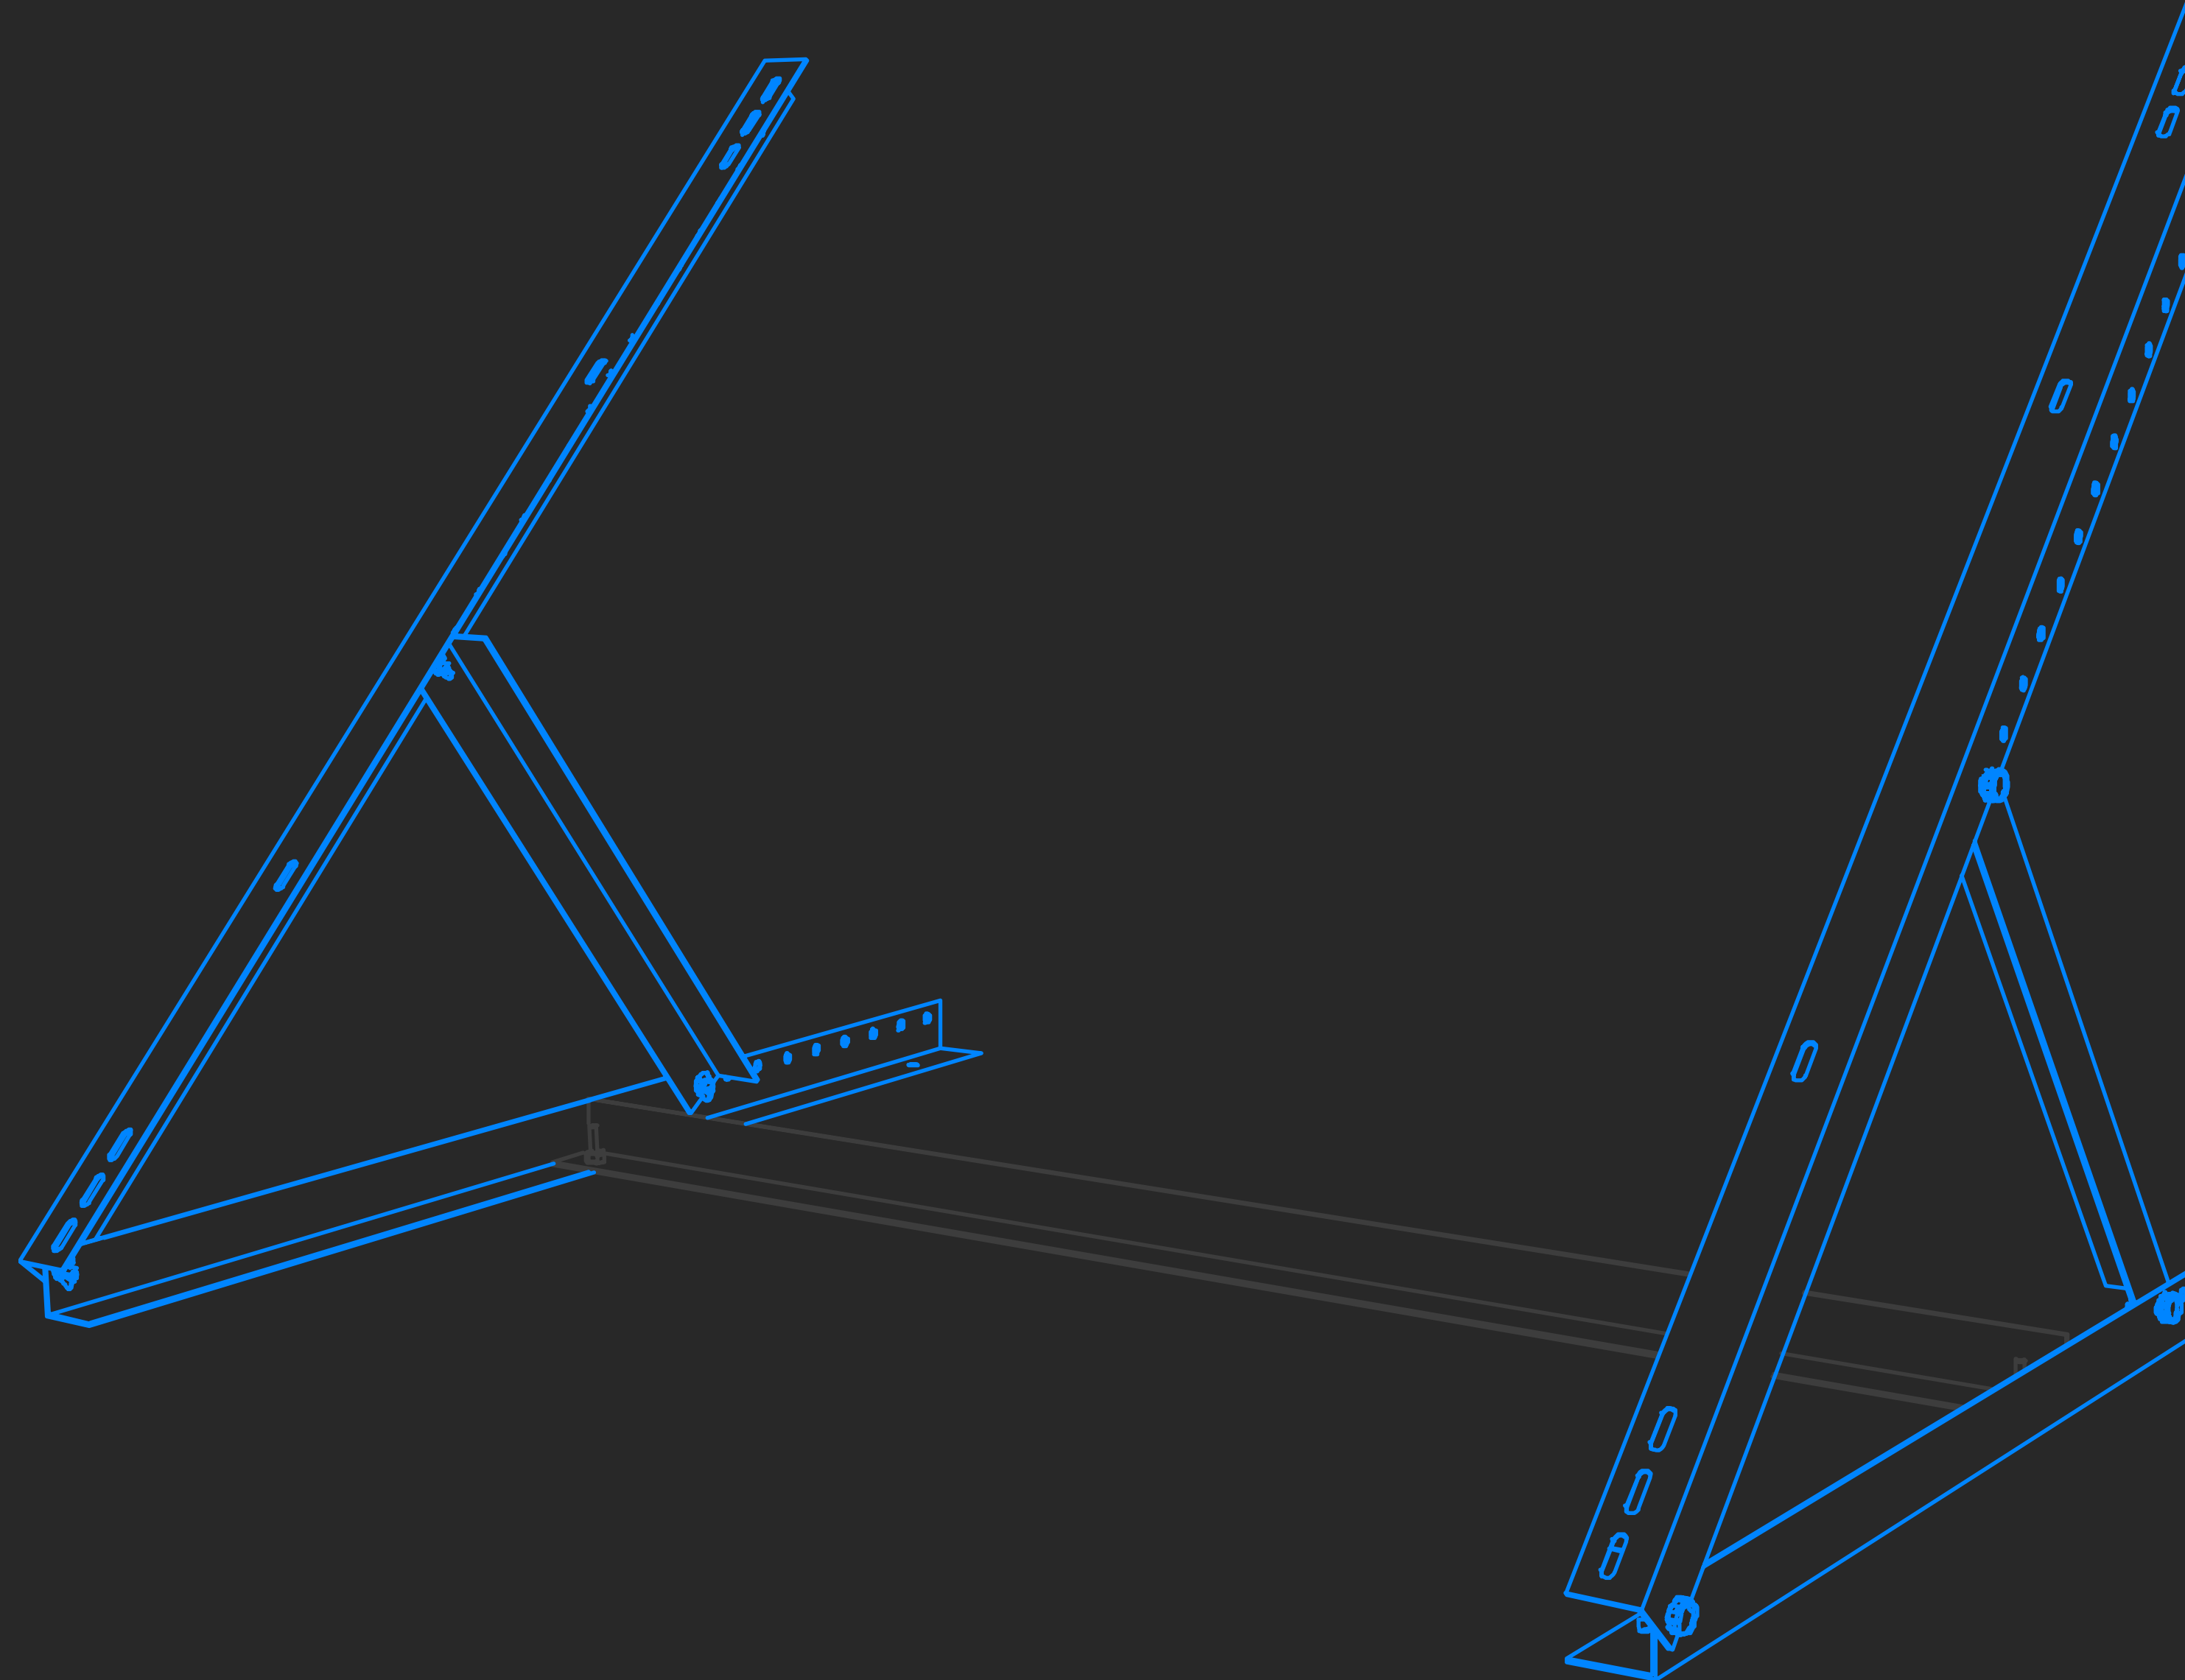

MK-SUN

Équerre réglable **MK-SUN**

SPÉCIFICITÉS TECHNIQUES

Données techniques

Caractéristiques Un jeu d'équerre pour 1 panneau

Inclinaison Réglable de 15° à 45°

Matière Acier inoxydable

Poids 4.8 kg

Installation Sol, Toit plat, Façade - Balcon en option

Montage En moins de 10 min

Compatibilité Panneau d'épaisseur 30 à 35mm

Disposition Paysage
Portrait *(via perçage dans le cadre du panneau)*

Matériels

Dimensions en mm

Visserie

Outils *(non fournis)*

Assemblage